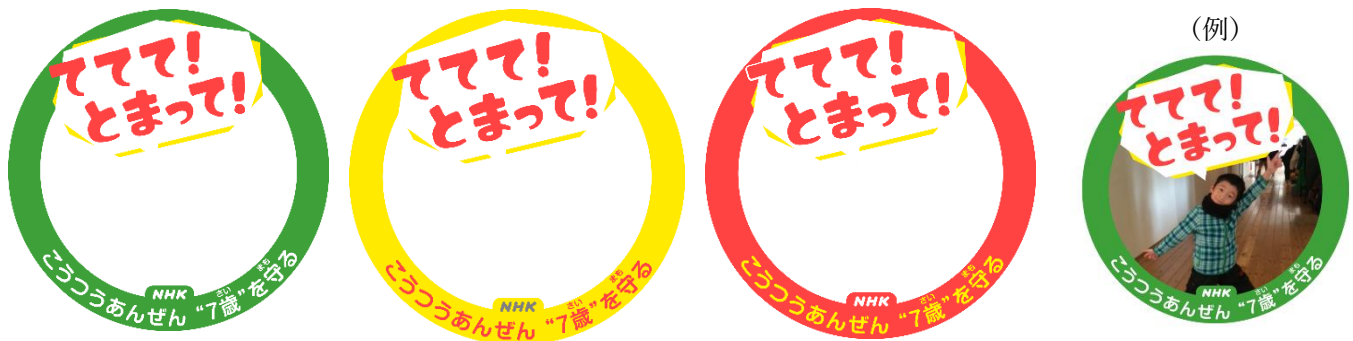

「ててて! ログフレーム」 について

「ててて! とまって!」は、横断歩道の安全なわたり方を歌とダンスで楽しく学べる“交通安全ソング”です。<https://www.nhk.or.jp/shutoken/tetete/>
自分だけのオリジナルロゴを作れる「ログフレーム」をご用意しました!

好きな写真をいれたり、絵を書いたりして、「ててて! ログ」をお楽しみください!

<ご利用の方法>

●ログフレームに写真を入れてロゴを作りたい

- ①ファイルをダウンロードします。
- ②ログフレームと写真を、お使いの画像編集ソフトやアプリで合成します。

●円枠だけを印刷して、中に絵を書きたい

- ①ファイルをダウンロードして、印刷します。
- ②中に絵を書いて完成!

※スマートフォン等から印刷ができない場合は、保存した画像を PC に転送してご利用ください。

<ご利用上の注意事項>

- ・本コンテンツは著作権法により保護されています。個人でお楽しみいただく以外の使用はご遠慮ください。
- ・ログフレーム自体の色やデザインは変えないでください。
- ・上記でご案内する以外のご利用方法につきましては、NHK ではわかりかねますので、ご不明な点は、お使いのパソコン、ソフト、プリンターメーカーまで直接お問い合わせ下さい。
- ・このロゴを使用するに際し発生したトラブル等につきましては、NHK では一切責任を負いかねます。上記の旨をご承諾いただけない方は、ご使用をご遠慮下さい。
- ・「ててて! とまって!」の歌やダンスの動画、歌詞カードなどはこちらの HP にあります。